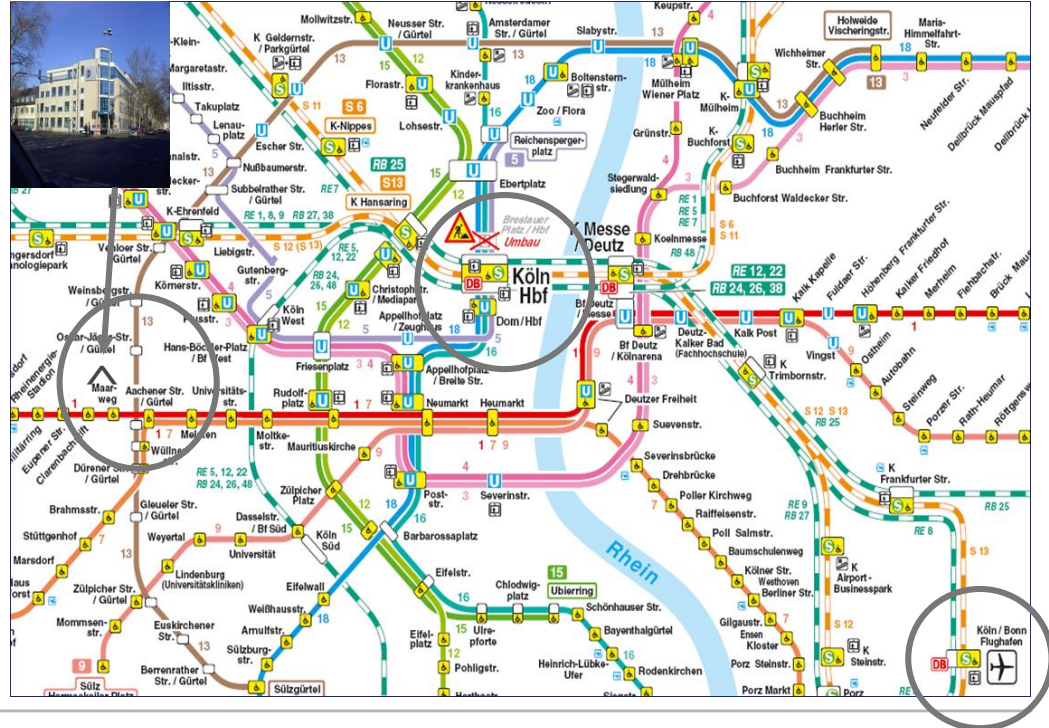

Anfahrtsbeschreibung

GS1 Germany Knowledge Center

Stolberger Str. 108, 50933 Köln, Tel:+49 (0) 221 94714-0

So erreichen Sie uns mit öffentlichen Verkehrsmitteln:
Anfahrt Flughafen Köln/Bonn

- S-Bahn (Linie S13) bis Kölnmesse/Deutz
- Aussteigen in Richtung Barmer Platz/Lanxess Arena
- Umsteigen in die Straßenbahn Linie 1 (KVB) Richtung Junkersdorf oder Weiden-West bis Haltestelle Aachener Straße/Maarweg
- noch ca. 7 Gehminuten bis zu GS1 Germany Maarweg 133 / Stolberger Str. 108

Anfahrt Köln-Hauptbahnhof

- U-Bahn (Linie 12, 16, 18) bis Haltestelle Neumarkt
- Umsteigen in die Straßenbahn Linie 1 (KVB) Richtung Junkersdorf oder Weiden West bis Haltestelle Aachener Straße/Maarweg
- noch ca. 7 Gehminuten bis zu GS1 Germany Maarweg 133 /Stolberger Str. 108

Fahrplanauskunft
www.kvb-koeln.de