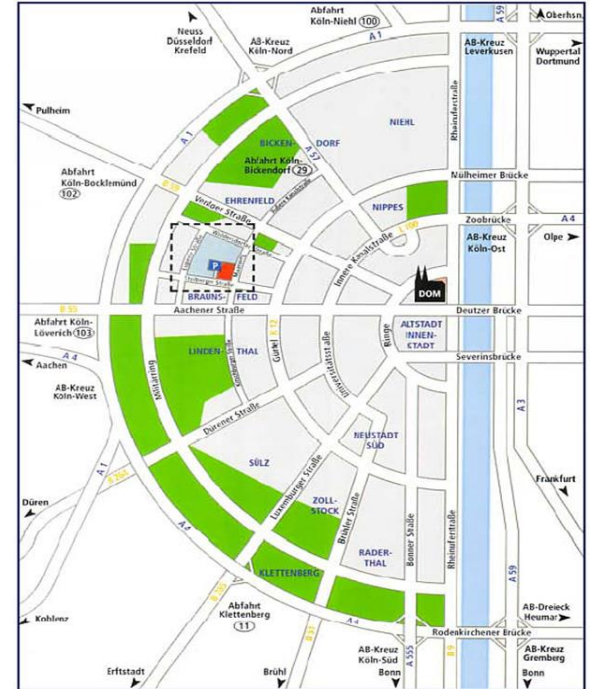

Fahrplanauskunft
www.kvb-koeln.de

Fußweg

Anfahrtsbeschreibung

So erreichen Sie uns mit dem PKW

(Kostenfreie Parkplätze im Hof Stolberger Str. 108, zusätzlich im Hof am Maarweg 149 mit unserem Logo gekennzeichnet)

von Süden aus Richtung Frankfurt kommend (A3) oder Aachen kommend (A4):

- Abfahrt Köln-Lövenich (Nr. 103), dann rechts in die Aachener Straße
- nach ca. 3,6 km rechts in den Maarweg
- noch ca. 0,5 km links in den Stolberger Str. bis zu GS1 Germany Knowledge Center

von Norden aus Richtung Düsseldorf kommend (A57) oder Leverkusen (A1):

- Abfahrt Köln-Bickendorf (Nr. 29), links in die Butzweilerstraße
- nach ca. 100 m rechts auf die Äußere Kanalstraße (in ihrem weiteren Verlauf wird diese zum Maarweg)
- noch ca. 3,5 km links in der Stolberger Str. bis zu GS1 Germany Knowledge Center

von Osten aus Richtung Olpe kommend (A4):

- Richtung Köln-Zentrum in die Innere Kanalstraße
- rechts in die Aachener Straße
- nach ca. 3,6 km rechts in den Maarweg
- noch ca. 0,5 km links in den Stolberger Str. bis zu GS1 Germany Knowledge Center